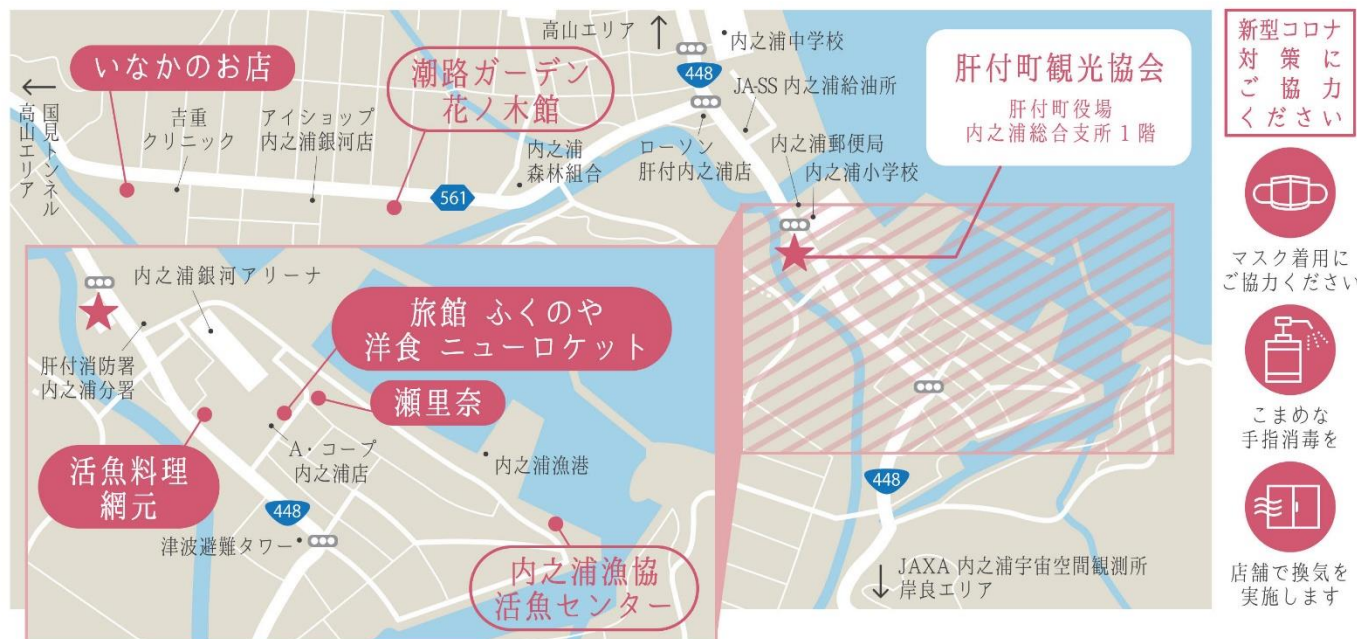

春も！えっがね祭り 2021

期間 4月1日(木)～30日(金)

※4月末はえっがねが確保しにくくなる可能性があります。(26日の満月に伴い、23日頃～月末頃はえっがね漁ができなくなるため)
※5月1日～8月末はえっがね漁が禁漁となるので、品薄になります。(えっがねの産卵時期にあたるため)

※料金はすべて税込です。
※えっがねの入荷・予約状況について、あらかじめお問い合わせのうえ来店ください。混雑や不漁などにより、急なご来店に対応できないことがあります。

1 | いなかのお店

- えっがね味噌うどん 2,700円
- えっがね定食 4,000円

テイクアウト 要予約。お渡し時間帯は下記営業時間内。

- 味噌汁用カットえっがね 2,000円から
  量と値段は人数に応じます

- まるごとボイルえっがね 時価(1本単価)
  えっがね1匹をまるごとボイルします。ご自宅で皮をむき、お好みで醤油やマヨネーズなどをつけてお召上がりください。

☀ 11:00～13:30L.O.【ご予約優先】

🌙 17:00～20:00L.O.【ご予約のみ】

休 不定休 ☎0994-67-3387 📍肝付町北方554

2 | 活魚料理 網元

- えっがね海鮮丼 3,000円
- えっがね天丼 3,000円
- えっがね定食 6,000円

テイクアウト 要予約。お渡し時間帯は下記営業時間内。

- えっがね味噌汁(半身) 1,200円から
- えっがねマヨ焼き(1匹) 2,000円から
- えっがね天丼(味噌汁付き) 3,000円

☀ 11:30～14:00【ご予約優先】

🌙 17:00～20:00L.O.【ご予約のみ】

休 不定休 ☎0994-67-2623 📍肝付町南方298-4

3 | 旅館ふくのや 洋食ニューロケット

- えっがね刺身定食 4,000円

☀ 11:30～13:30【ご予約優先】

🌙 なし

休 水曜 ☎0994-67-2704 📍肝付町南方280

4 | 瀬里奈

- えっがね定食 3,000円
  500円で「焼きえっがね」を追加できます

☀ 11:30～13:30【先着順/ご予約不可】

🌙 18:00～20:00L.O.【ご予約のみ】

休 月曜 ☎0994-67-2355 📍肝付町南方86-2

新型コロナ
対策に
ご協力
ください

マスク着用
にご協力
ください

こまめな
手指消毒を

店舗で換気
を実施
します

¥ えっがね直売

☎ 平日 9:00～15:00
土祝 9:00～12:00
休 日曜 ☎0994-67-2121
📍 肝付町南方22-2
内之浦漁協 活魚センター

🌸 潮路ガーデン えびね展

☎ 4月9日(金)～25日(日) 10:00～16:00
※開花状況により変更の可能性あり。
📍 展示会場: 肝付町北方284-1 花ノ木館
※今月から移転しました。
休 月曜 ☎事務所: 0994-67-4187

👍 春のプレゼント キャンペーン

えっがね料理を食べるか、加盟店を利用して当よう♪
肝付町の「うんめ!」「わっぜ!」そんな賞品が当たる
かも...? 詳しくは各店舗または肝付町観光協会まで!

主催: えっがね祭り実行委員会 事務局: 肝付町観光協会

☎ 8:30～17:00 ☎0994-67-2888 📍 鹿児島県肝属郡肝付町南方2643 肝付町役場内之浦総合支所1階