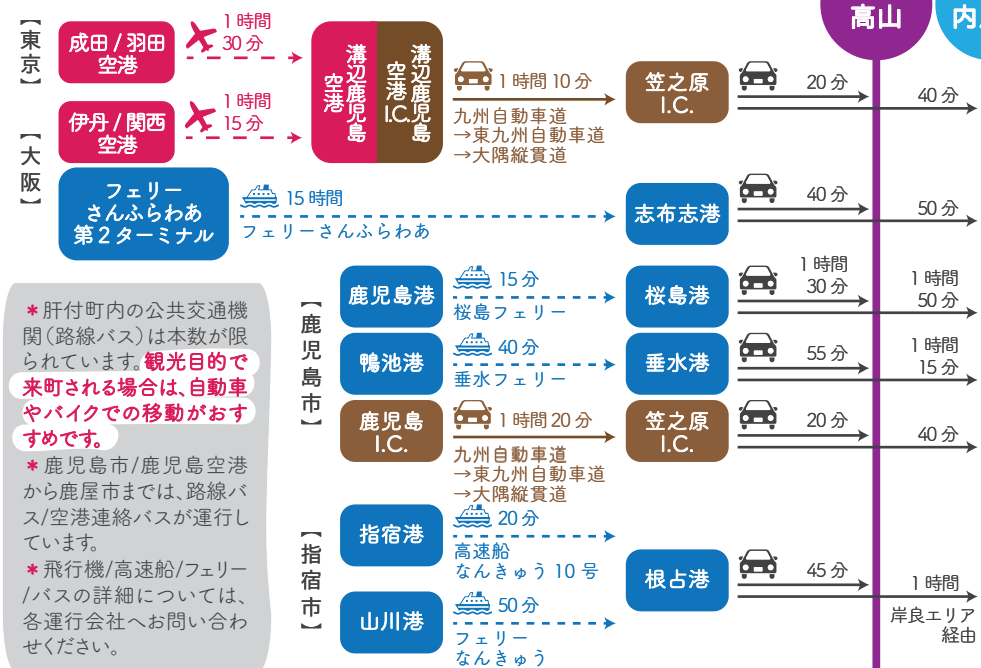

きもつきちょう
鹿児島県 肝付町への交通のご案内

鹿児島県内

—— 電車
—— フェリー
—— 高速道路
—— 道路
 ※主要なもののみ

■主要都市からの所要時間■ ※おおよその時間です。

*観光案内をおこなっています。お電話や窓口で、お気軽にお問い合わせください。

肝付町観光協会
内之浦エリアにあります

☎ 8:30~17:00
 休 年末年始(12/29~1/3)および選挙投開票日、災害対応時
 📍 鹿児島県肝属郡肝付町南方2643 肝付町役場内之浦総合支所1階
 ☎ 0994-67-2888
 ☎ 0994-67-2114
 ✉ info@kankou-kimotsuki.net
 Q kankou-kimotsuki.net