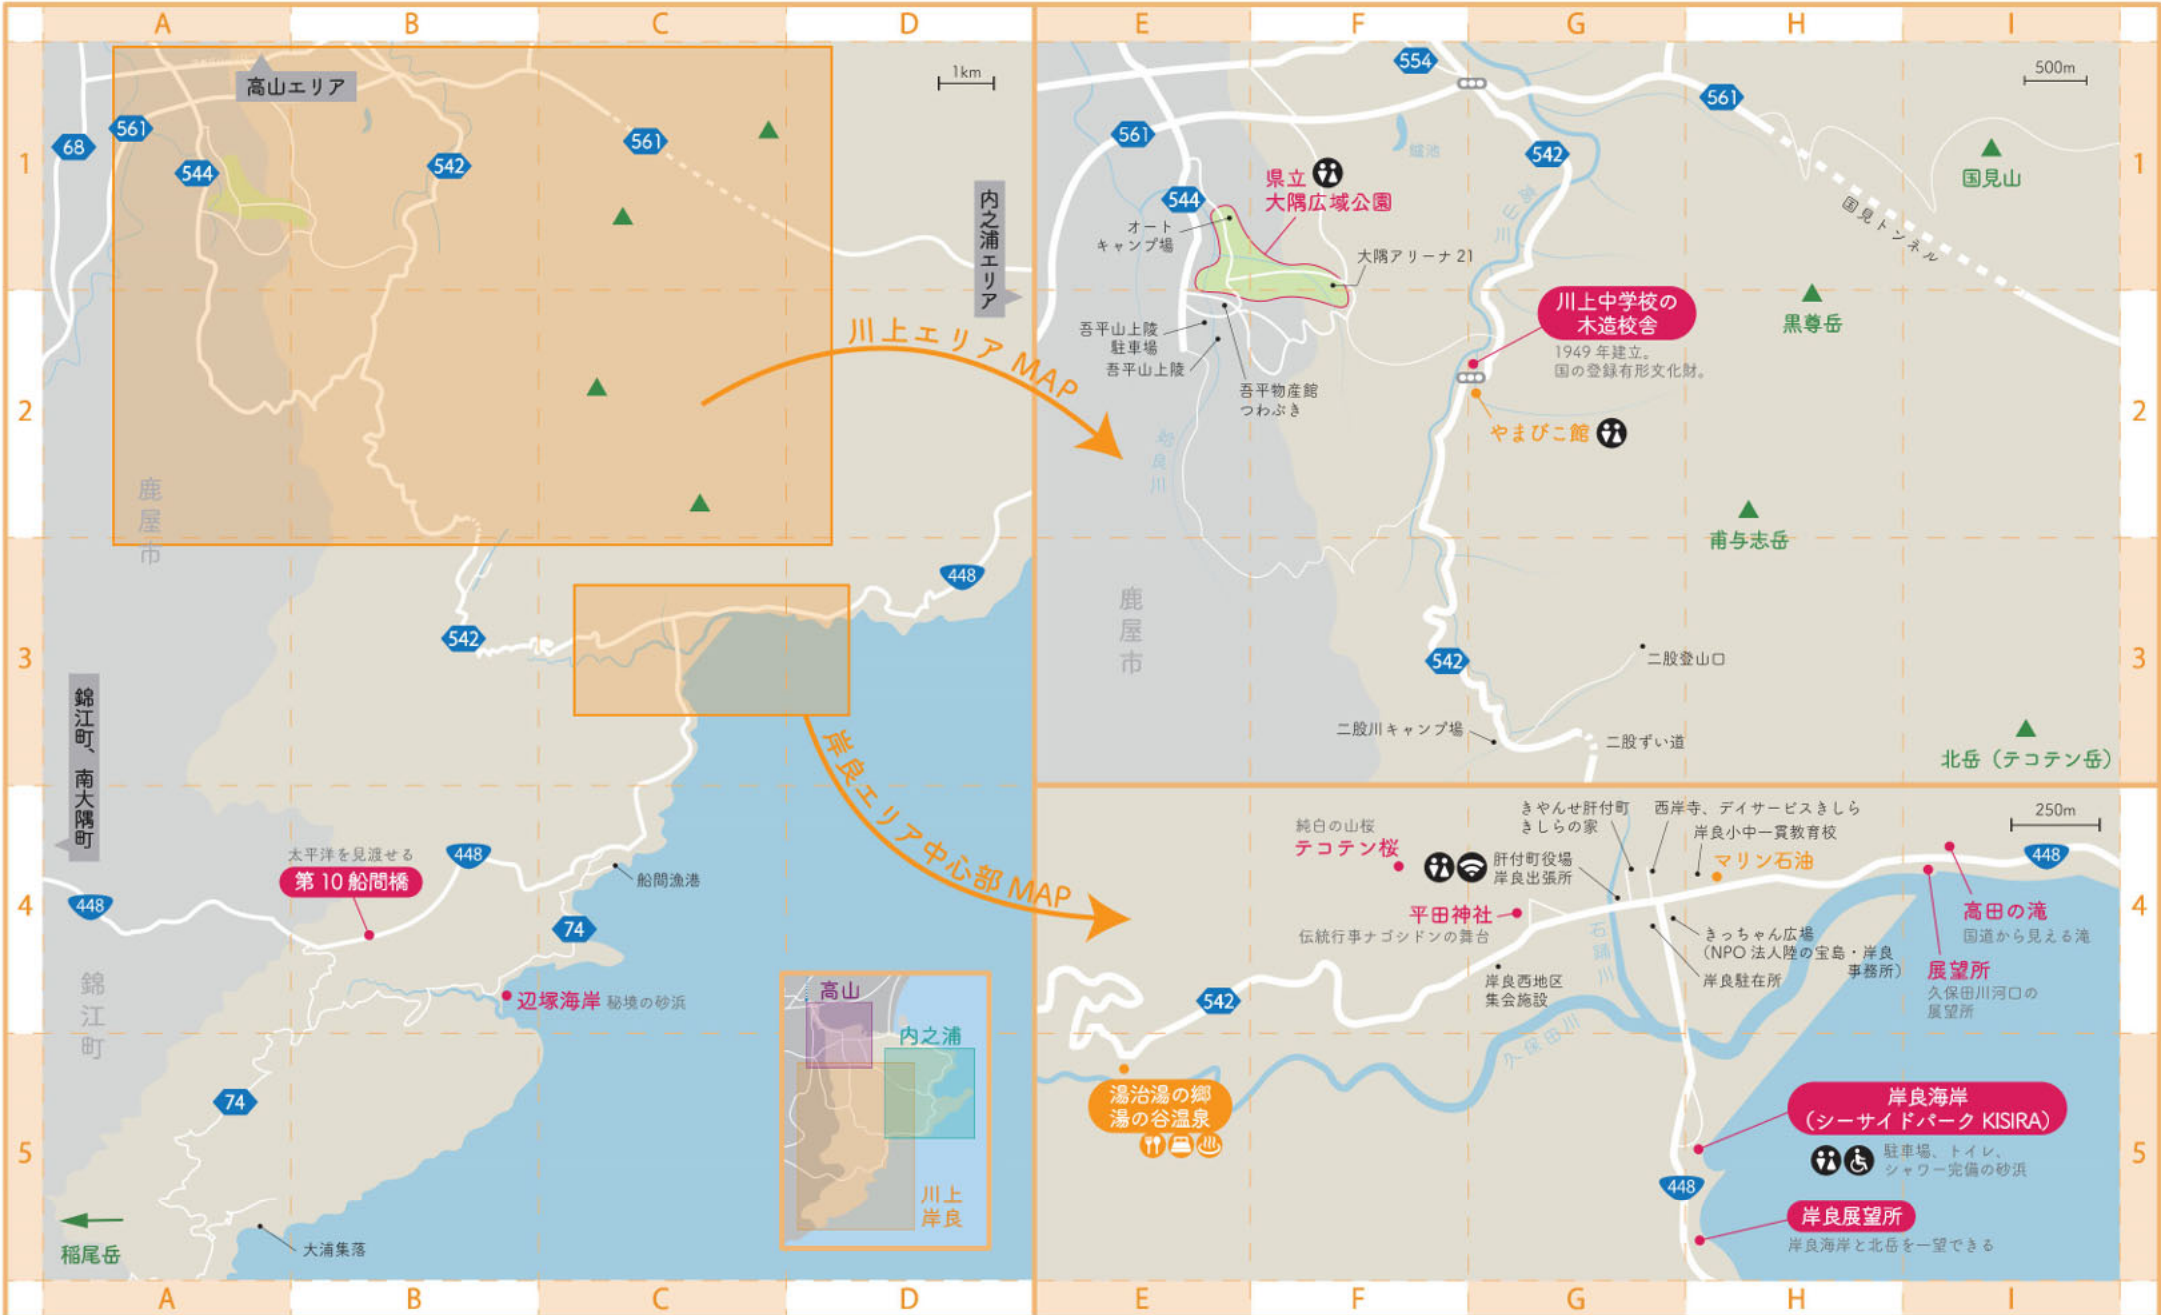

# 川上・岸良エリア広域 MAP

Kawakami, Kishira Wide-Area Map

- 店舗・施設名 飲食店を含む店舗・施設
- 店舗・施設名 宿泊施設
- 店舗・施設名 その他の店舗・施設

- 施設名 テーマ別スポットに記載の施設・見どころ
- 施設名 その他の施設・見どころ

- トイレ
- 多目的トイレ
- きもつき Free Wi-Fi (SSID: ROCKET\_TOWN)
- 飲食店
- 宿泊施設
- 温泉

2021.09

**きもつきテーマ別スポット** どこへ行くか迷ったら、テーマをえらんでまわってみる？