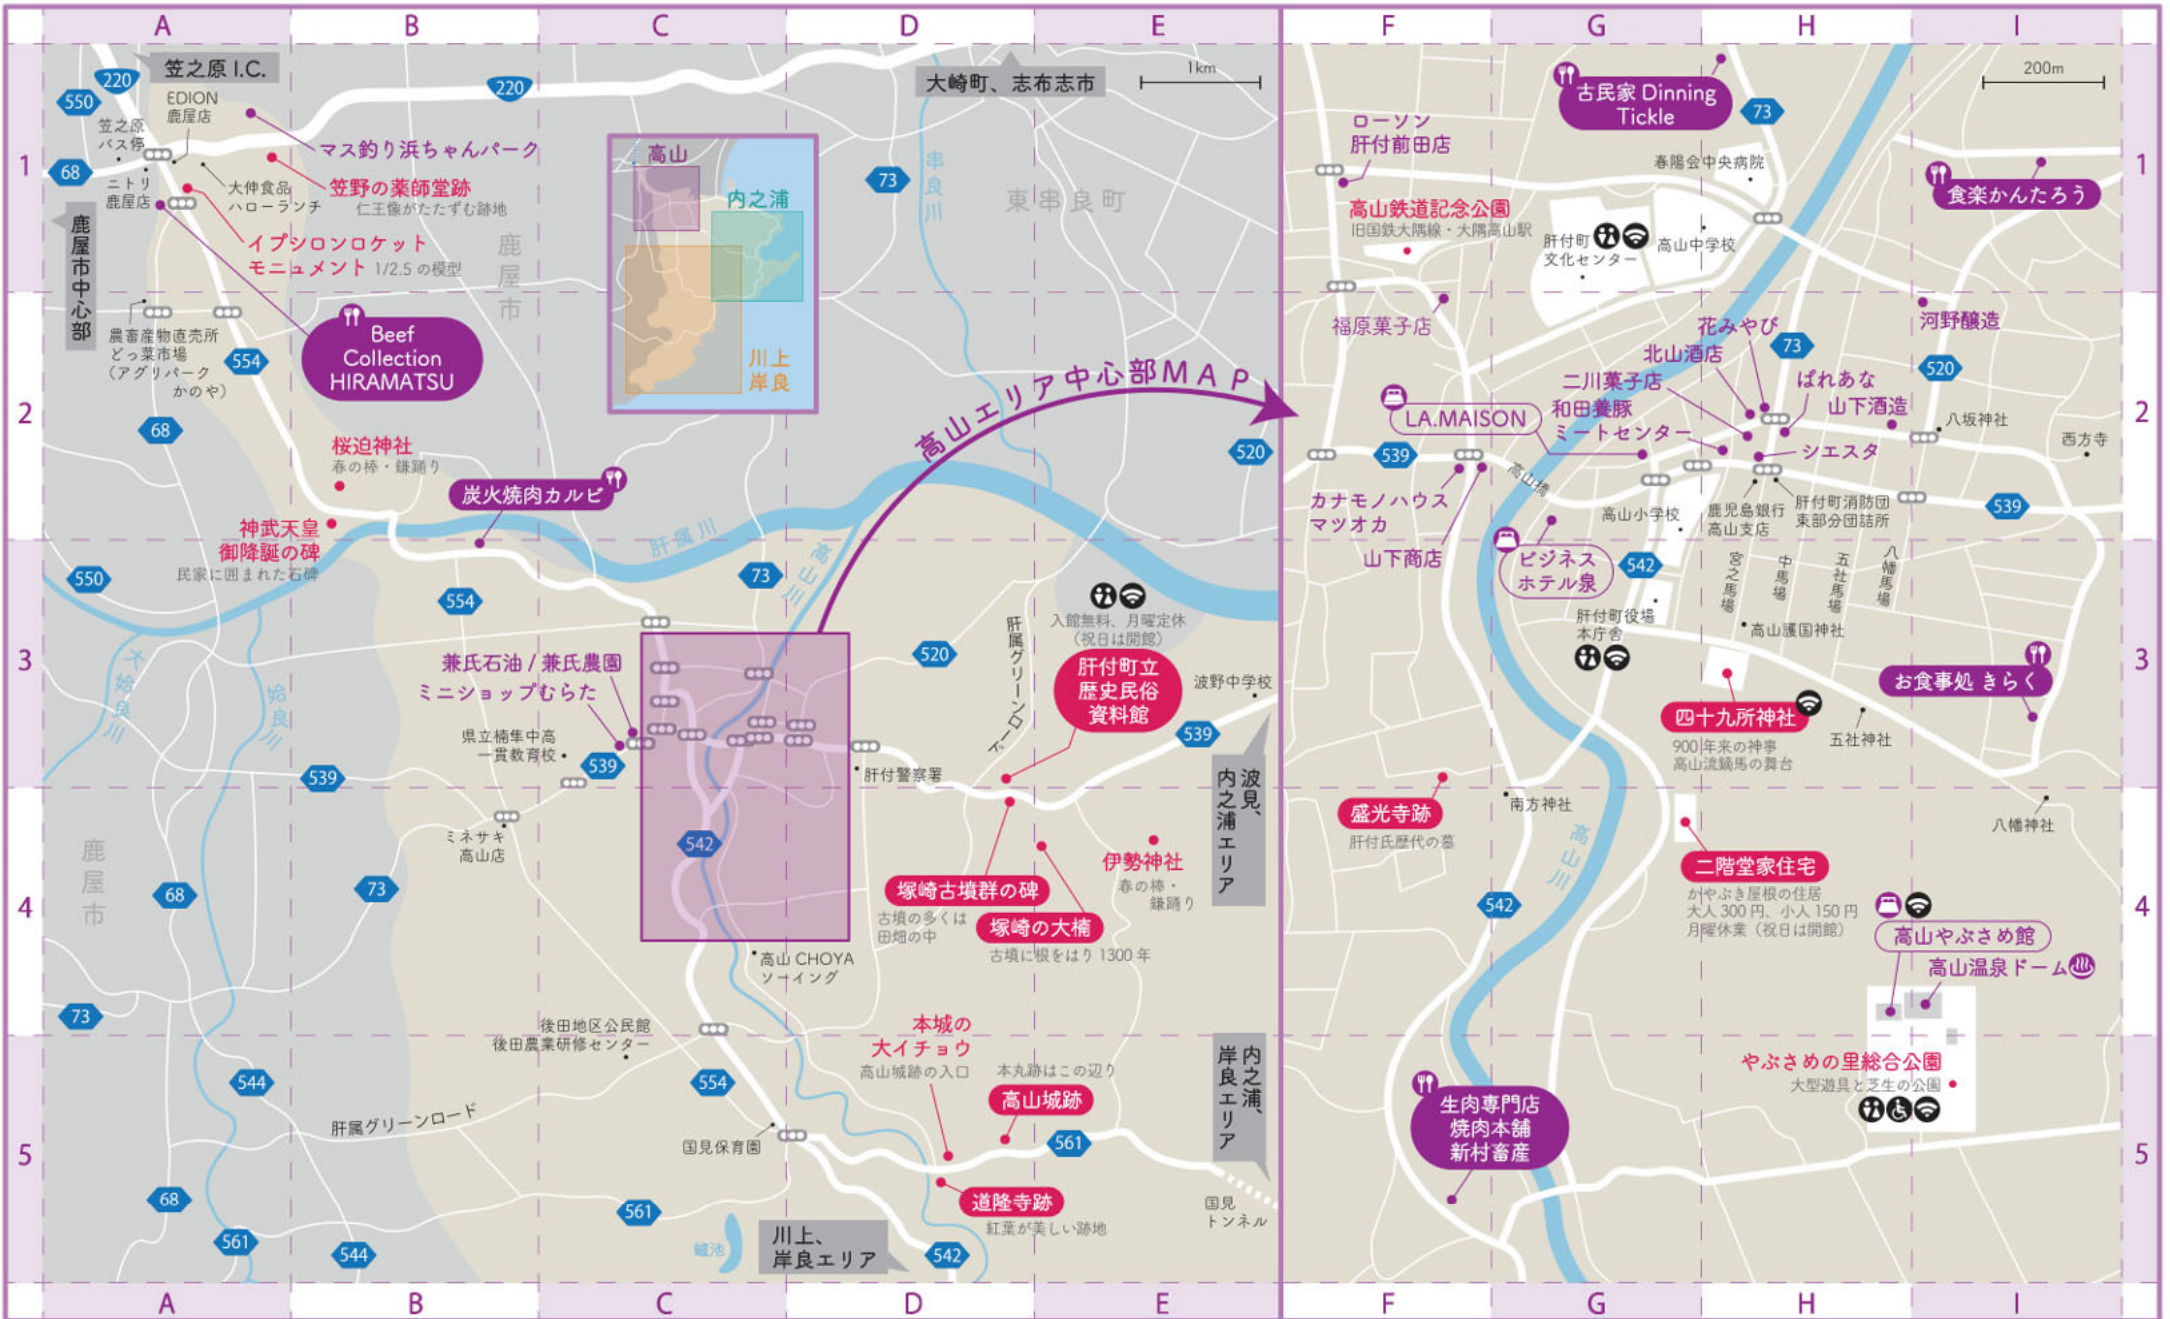

# 高山エリア広域MAP

Koyama Wide-Area Map

- 店舗・施設名 飲食店を含む店舗・施設
- 店舗・施設名 宿泊施設
- 店舗・施設名 その他の店舗・施設
- 施設名 テーマ別スポットに記載の施設・見どころ
- 施設名 その他の施設・見どころ
- トイレ
- 多目的トイレ
- きもつき Free Wi-Fi (SSID: ROCKET\_TOWN)
- 飲食店
- 宿泊施設
- 温泉

2021.09

肝付町観光協会 Kimotsuki Tourism Association

〒507-0843 岐阜県肝付町南方 2643 ☎0994-67-2888  
 〒507-0843 肝付町役場 内之浦総合支所 1階 ☎kankou-kimotsuki.net

きもつきテーマ別スポット

どこへ行くか迷ったら、  
 テーマをえらんで  
 まわってみる？